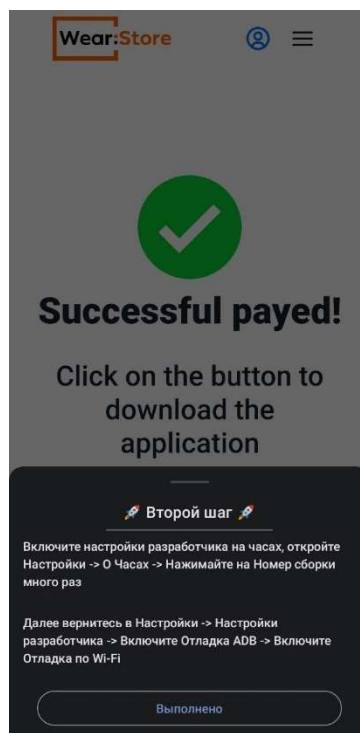

УСТАНОВКА

- Установка циферблатов, купленных в нашем магазине, возможно только через фирменное приложение WearStore. Не пытайтесь установить их через сторонние программы.
- Для установки скачайте купленный циферблат через приложение, предварительно активировав режим ADB и отладки по Wi-Fi на обоих устройствах – умных часах и смартфоне. Мы специально не приводим в инструкции, как это сделать, так как для различных устройств процедура может отличаться, но Вы запросто сможете найти руководство для Вашей модели устройства в интернете.
  Так же необходимо подключить смартфон и часы к одной сети Wi-Fi. При отсутствии беспроводного соединения, Вы можете использовать Ваш смартфон в качестве точки доступа и подключить часы к нему, но удостоверьтесь, что уровень сигнала сотовой связи достаточно хороший для использования сети интернет через смартфон.
- После нажатия кнопки DOWNLOAD запустится загрузчик приложения.
- Следуйте инструкциям в приложении: