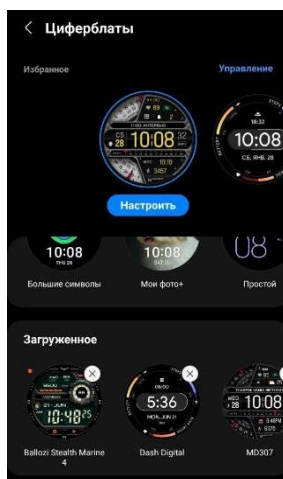

- Выбрать установленный циферблат Вы можете в основном приложении по управлению умными часами, либо же на самих часах путем долгого тапа на главном экране.