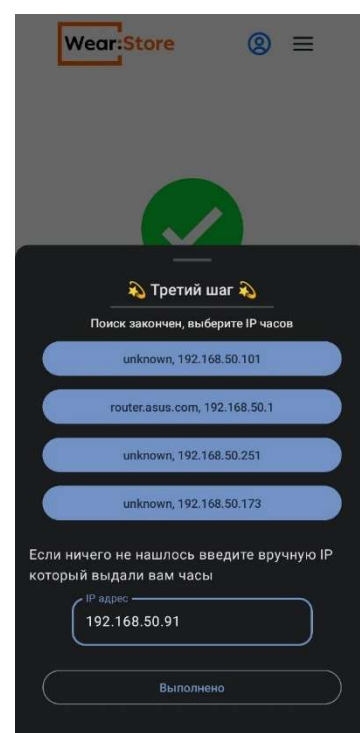

УСТАНОВКА

- Установка циферблатов, купленных в нашем магазине, возможно только через фирменное приложение WearStore. Не пытайтесь установить их через сторонние программы.
- Для установки скачайте купленный циферблат через приложение, предварительно активировав режим ADB и отладки по Wi-Fi на обоих устройствах – умных часах и смартфоне. Мы специально не приводим в инструкции, как это сделать, так как для различных устройств процедура может отличаться, но Вы запросто сможете найти руководство для Вашей модели устройства в интернете.
  Так же необходимо подключить смартфон и часы к одной сети Wi-Fi. При отсутствии беспроводного соединения, Вы можете использовать Ваш смартфон в качестве точки доступа и подключить часы к нему, но удостоверьтесь, что уровень сигнала сотовой связи достаточно хороший для использования сети интернет через смартфон.
- После нажатия кнопки DOWNLOAD запустится загрузчик приложения.
- Следуйте инструкциям в приложении: