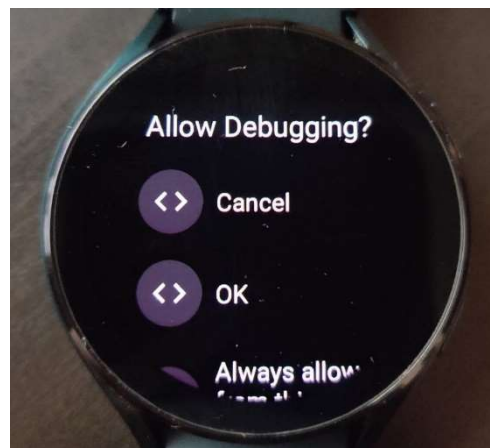

- IP адрес часов, если приложение не нашло их автоматически, можно посмотреть в настройках Wi-Fi в самих часах.
- Далее подтвердите кнопкой ОК начало установки на часах.