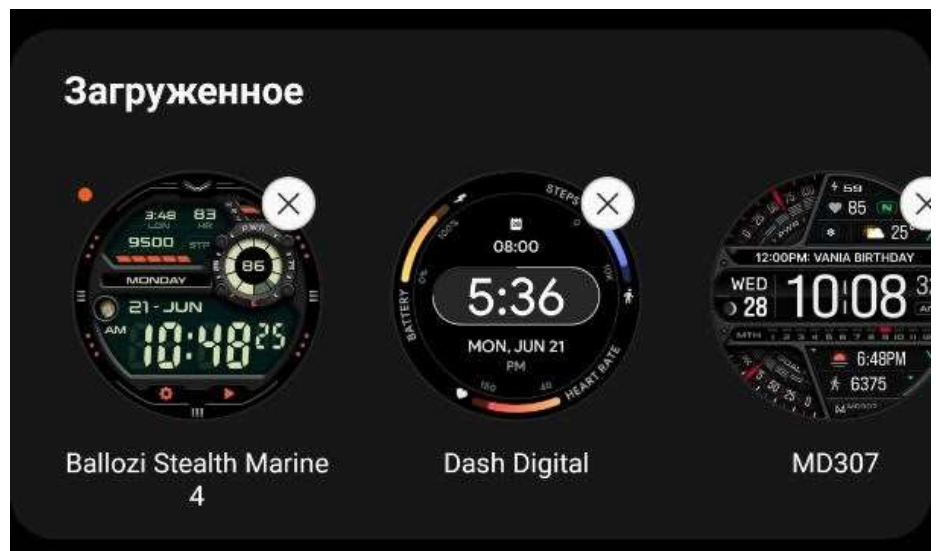

- Выбрать установленный циферблат Вы можете в основном приложении по управлению умными часами, либо же на самих часах путем долгого тапа на главном экране.