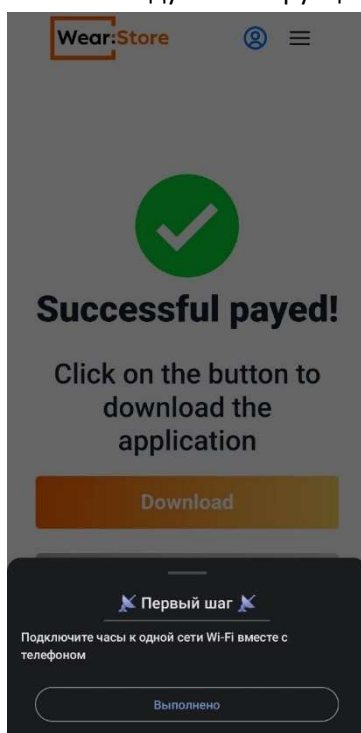

УСТАНОВКА

- Установка циферблатов, купленных в нашем магазине, возможно только через фирменное приложение WearStore. Не пытайтесь установить их через сторонние программы.
- Для установки скачайте купленный циферблат через приложение, предварительно активировав режим ADB и отладки по Wi-Fi на обоих устройствах – умных часах и смартфоне. Мы специально не приводим в инструкции, как это сделать, так как для различных устройств процедура может отличаться, но Вы запросто сможете найти руководство для Вашей модели устройства в интернете.
  Так же необходимо подключить смартфон и часы к одной сети Wi-Fi. При отсутствии беспроводного соединения, Вы можете использовать Ваш смартфон в качестве точки доступа и подключить часы к нему, но удостоверьтесь, что уровень сигнала сотовой связи достаточно хороший для использования сети интернет через смартфон.
- После нажатия кнопки DOWNLOAD запустится загрузчик приложения.
- Следуйте инструкциям в приложении: