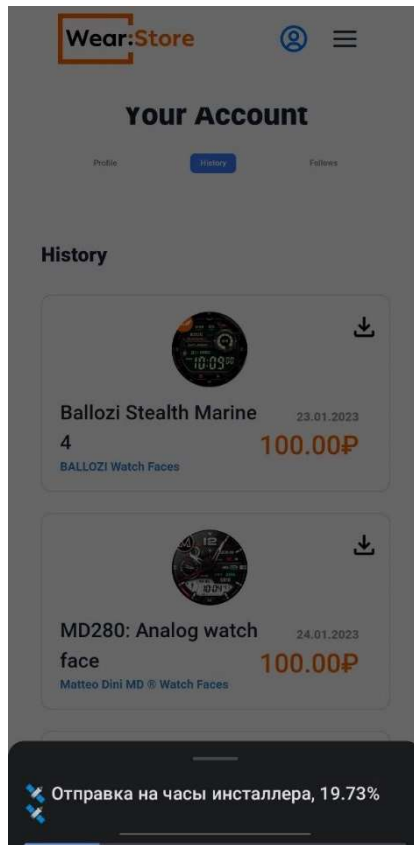

- После завершения работы установщика увидите соответствующую надпись на экране. После окончания работы приложения его можно закрыть.
  ВАЖНО: для установки еще одного циферблата необходимо закрыть приложение и запустить его заново. Так же, в некоторых случаях, может потребовать выключить и включить заново Wi-Fi подключения на умных часах.