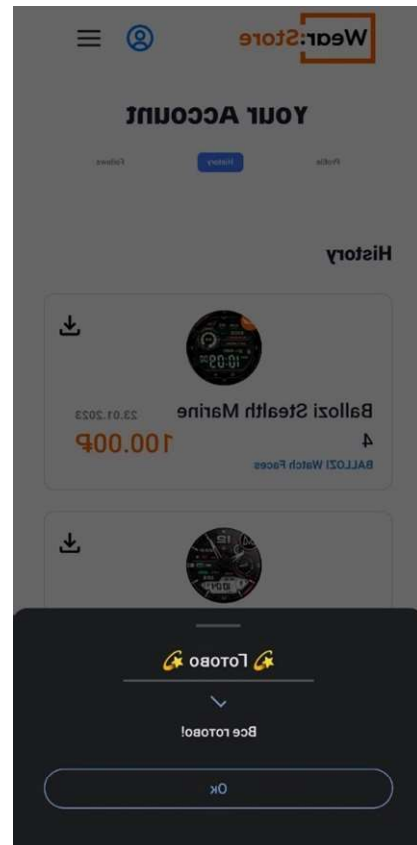

- Скачать на телефон наше приложение WearStore, кликнув по баннеру на главной странице сайта или по ссылке: <https://trashbox.ru/topics/162338/wearstore-1.0.1>

- Зайти в приложении под своим логином и паролем, указанным ранее.
- Выберите понравившийся циферблат и нажмите кнопку купить “PURCHASE”

Profile

History

Follows

History

BALLOZI SLATE
Watch Face
BALLOZI Watch Faces

23.01.2023
100.00₽

BALLOZI FRUMOS
Watch Face
BALLOZI Watch Faces

23.01.2023
100.00₽

УСТАНОВКА

- Установка циферблатов, купленных в нашем магазине, возможно только через фирменное приложение WearStore. Не пытайтесь установить их через сторонние программы.
- Для установки скачайте купленный циферблат через приложение, предварительно активировав режим ADB и отладки по Wi-Fi на обоих устройствах – умных часах и смартфоне. Мы специально не приводим в инструкции, как это сделать, так как для различных устройств процедура может отличаться, но Вы запросто сможете найти руководство для Вашей модели устройства в интернете.
Так же необходимо подключить смартфон и часы к одной сети Wi-Fi. При отсутствии беспроводного соединения, Вы можете использовать Ваш смартфон в качестве точки доступа и подключить часы к нему, но удостоверьтесь, что уровень сигнала сотовой связи достаточно хороший для использования сети интернет через смартфон.
- После нажатия кнопки DOWNLOAD запустится загрузчик приложения.
- Следуйте инструкциям в приложении:

- IP адрес часов, если приложение не нашло их автоматически, можно посмотреть в настройках Wi-Fi в самих часах.
- Далее подтвердите кнопкой ОК начало установки на часах.

- После завершения работы установщика увидите соответствующую надпись на экране. После окончания работы приложения его можно закрыть.
ВАЖНО: для установки еще одного циферблата необходимо закрыть приложение и запустить его заново. Так же, в некоторых случаях, может потребовать выключить и включить заново Wi-Fi подключения на умных часах.